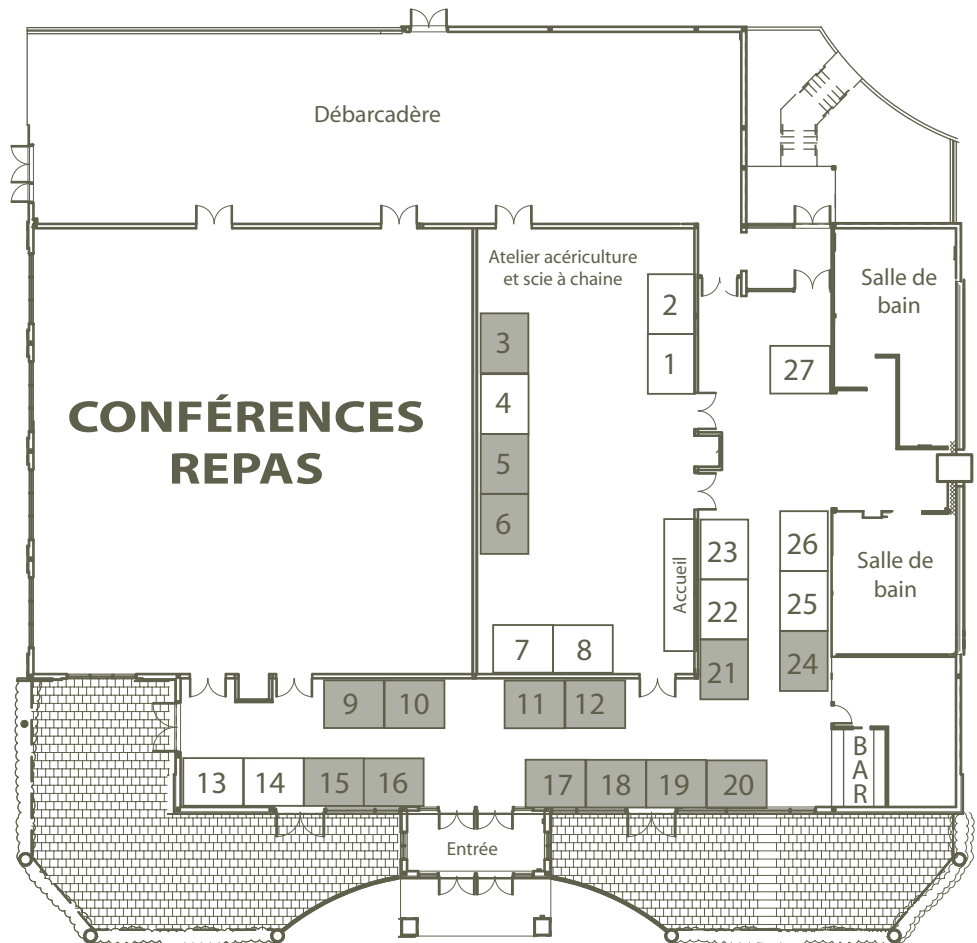

ESPACES DE LOCATION - Salon forestier 2018

11 et 12 octobre 2018 - Le Victorin, Victoriaville

Emplacement intérieur

Environ 10' de façade par 8' de profondeur

Espace kiosque non-disponible

Emplacement extérieur

A à E : environ 20' X 30'

F à H : environ 15' X 40'